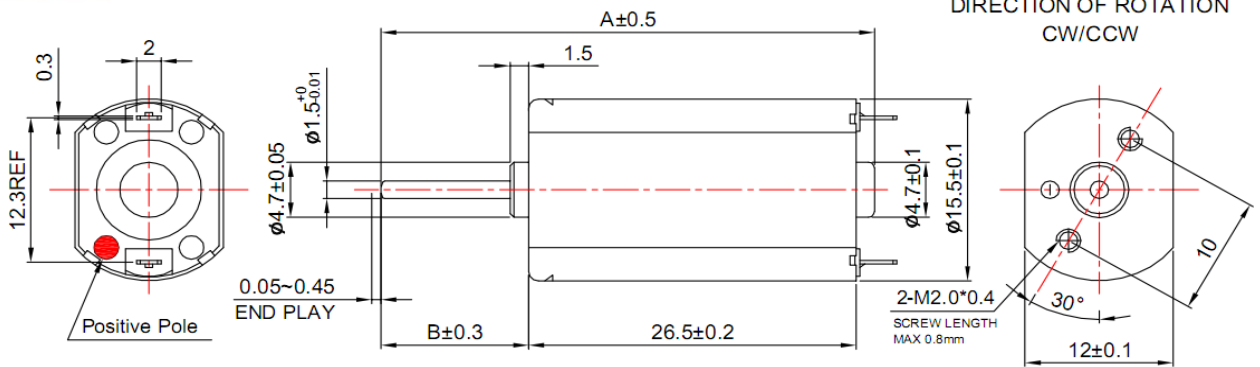

3 DIMENSIONS(MM)

- Customization:**
- a.Length A, B
 - b.Technical Data
 - c.Varistor for option

4 TECHNICAL DATA

MODEL		VOLTAGE		NO LOAD		AT MAXIMUM EFFICIENCY				STALL			
		OPERATING RANGE	NOMINAL V	SPEED r/min	CURRENT A	SPEED r/min	CURRENT A	TORQUE mNm	OUTPUT g.cm	TORQUE mNm	CURRENT g.cm	CURRENT A	
FF-050PH	12140	2.0-9.0	7	12500	0.06	9800	0.3	1.18	12	1.2	5.29	54	1.1
	11170	2.0-9.0	7	10500	0.04	9300	0.12	0.49	5	0.48	4.51	46	0.8
FK-050PH	05430	3.5-24.0	24	13800	0.03	9200	0.14	1.1	11.2	1.06	3.33	34	0.23
FK-050TS	2434	2.0-4.2	3.7	16800	0.37	16300	0.6	0.49	5	0.84	17.6	180	7.45